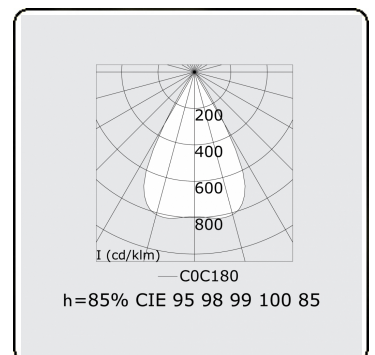

Lichttechnische gegevens

UGR	15,8/19,4
CIE Fluxcode	96 98 99 100 85

Afmetingen

A	1683 mm
---	---------

Opmerkingen

LRLW optiek - 150mA - RAL

ENERGY

A
 Verkrijgbaar op aanvraag.
B
 Disponible sur demande.
C
D
 Available on request.
E
F
 Auf Anfrage.
G