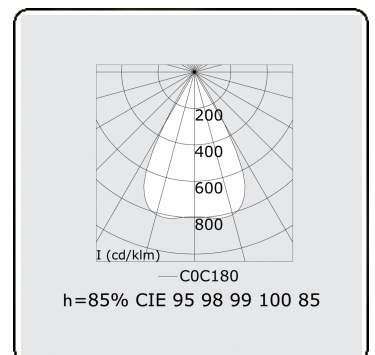

Lichttechnische Daten

UGR	15,8/19,4
CIE Fluxcode	96 98 99 100 85

Abmessungen

A	1123 mm
---	---------

Bemerkungen

LRLW optiek - 150mA - RAL

ENERGY

Verrijgbaar op aanvraag.
Disponible sur demande.
Available on request.
Auf Anfrage.