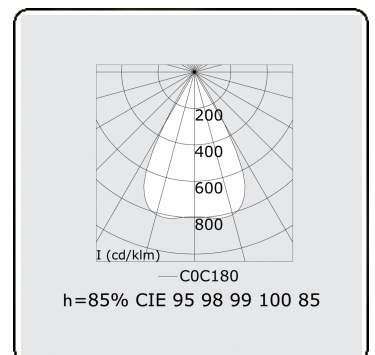

Photometric details

UGR	15,8/19,4
CIE Fluxcode	96 98 99 100 85

Dimensions

A	1123 mm
---	---------

Remarks

LRLW optiek - 150mA - RAL

ENERGY

Verrijgbaar op aanvraag.