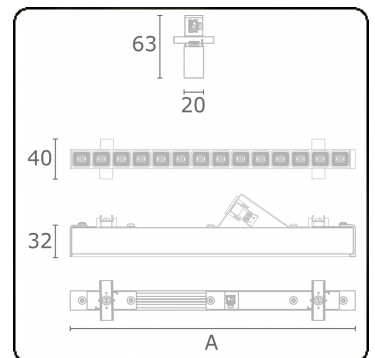

Photometric details

UGR	15,8/19,4
CIE Fluxcode	96 98 99 100 85

Dimensions

A	1123 mm
---	---------

Remarks

LRLW optiek - 150mA - RAL

ENERGY

Verrijgbaar op aanvraag.