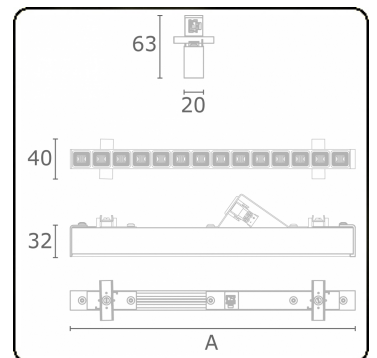

Photometric details

UGR	15,8/19,4
CIE Fluxcode	96 98 99 100 85

Dimensions

A	843 mm
---	--------

Remarks

LRLW optiek - 150mA - RAL

ENERGY

Verkrijgbaar op aanvraag.