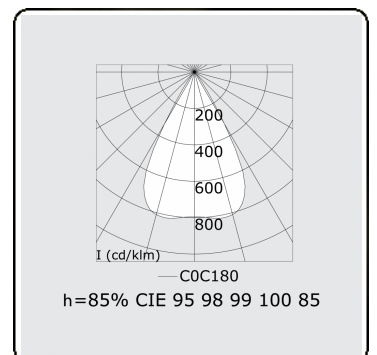

Photometric details

UGR	15,8/19,4
CIE Fluxcode	96 98 99 100 85

Dimensions

A	843 mm
---	--------

Remarks

LRLW optiek - 150mA - RAL

ENERGY

Verkrijgbaar op aanvraag.