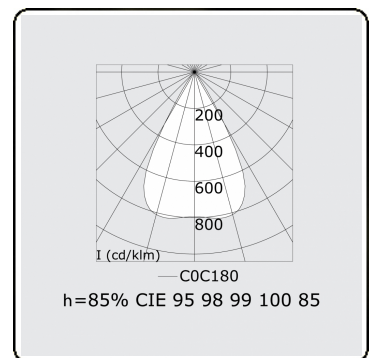

Lichttechnische gegevens

UGR	15,8/19,4
CIE Fluxcode	96 98 99 100 85

Afmetingen

A	843 mm
---	--------

Opmerkingen

LRLW optiek - 150mA - RAL

ENERGY

Verrijgbaar op aanvraag.