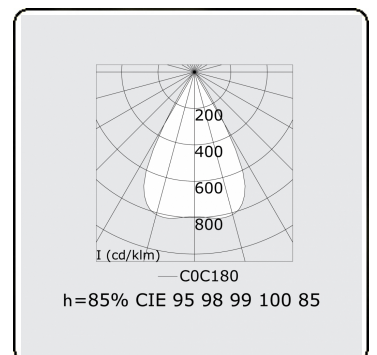

**Photometric details**

UGR	15,8/19,4
CIE Fluxcode	96 98 99 100 85

**Dimensions**

A	843 mm
---	--------

**Remarks**

LRLW optiek - 150mA - RAL

**ENERGY**

Verrijgbaar op aanvraag.