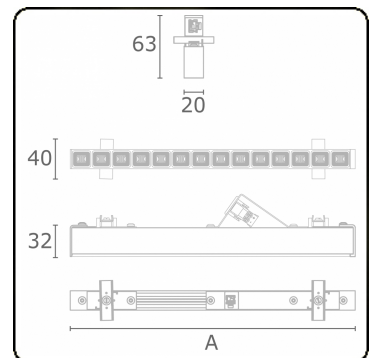

**Photometric details**

UGR	15,8/19,4
CIE Fluxcode	96 98 99 100 85

**Dimensions**

A	843 mm
---	--------

**Remarks**

LRLW optiek - 150mA - RAL

**ENERGY**

Verrijgbaar op aanvraag.