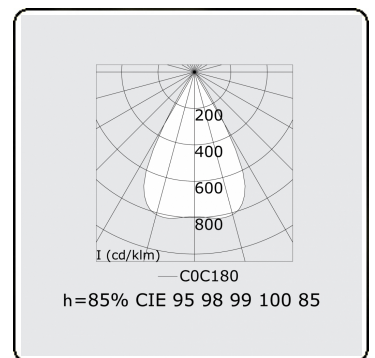

Lichttechnische Daten

UGR	15,8/19,4
CIE Fluxcode	96 98 99 100 85

Abmessungen

A	563 mm
---	--------

Bemerkungen

LRLW optiek - 150mA - RAL

ENERGY

Verkrijgbaar op aanvraag.