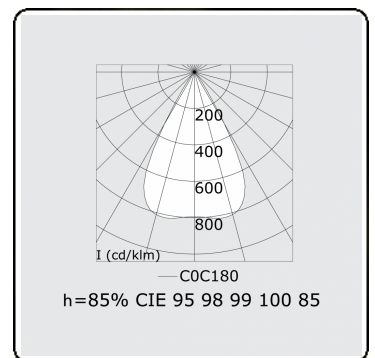

**Photometric details**

UGR	15,8/19,4
CIE Fluxcode	96 98 99 100 85

**Dimensions**

A	563 mm
---	--------

**Remarks**

LRLW optiek - 150mA - RAL

**ENERGY**

Verkrijgbaar op aanvraag.