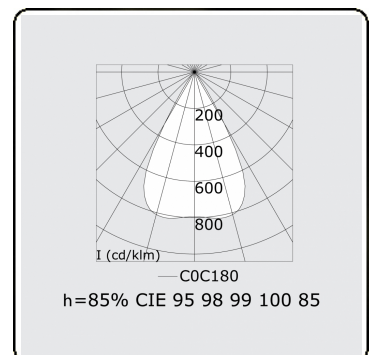

**Photometric details**

UGR	15,8/19,4
CIE Fluxcode	96 98 99 100 85

**Dimensions**

A	563 mm
---	--------

**Remarks**

LRLW optiek - 150mA - RAL

**ENERGY**

Verkrijgbaar op aanvraag.