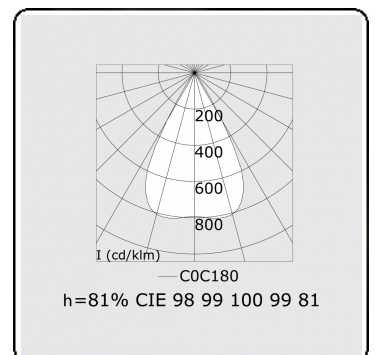

Lichttechnische Daten

UGR	<19
CIE Fluxcode	99 99 100 99 81

Abmessungen

A	1683 mm
---	---------

Bemerkungen

LRLB optiek - 150mA DALI - RAL

ENERGY

Verkrijgbaar op aanvraag.