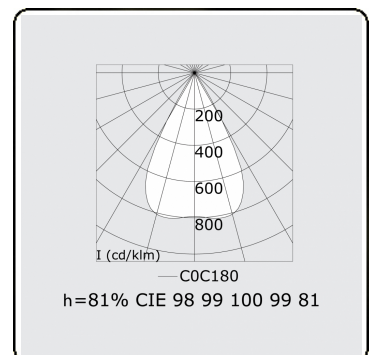

**Lichttechnische Daten**

UGR	<19
CIE Fluxcode	99 99 100 99 81

**Abmessungen**

A	1403 mm
---	---------

**Bemerkungen**

LRLB optiek - 150mA DALI - RAL

**ENERGY**

Verrijgbaar op aanvraag.