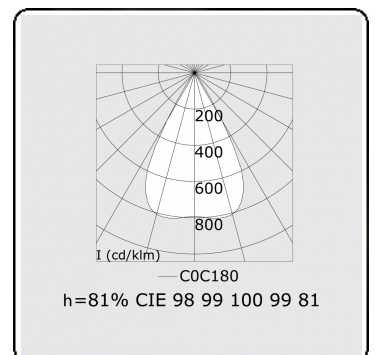

Lichttechnische gegevens

UGR	<19
CIE Fluxcode	99 99 100 99 81

Afmetingen

A	1403 mm
---	---------

Opmerkingen

LRLB optiek - 150mA DALI - RAL

ENERGY

Verrijgbaar op aanvraag.