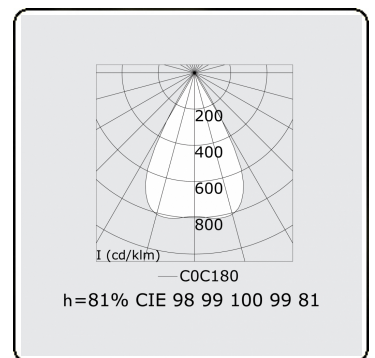

**Lichttechnische gegevens**

UGR	<19
CIE Fluxcode	99 99 100 99 81

**Afmetingen**

A	843 mm
---	--------

**Opmerkingen**

LRLB optiek - 150mA DALI - RAL

**ENERGY**

Verkrijgbaar op aanvraag.