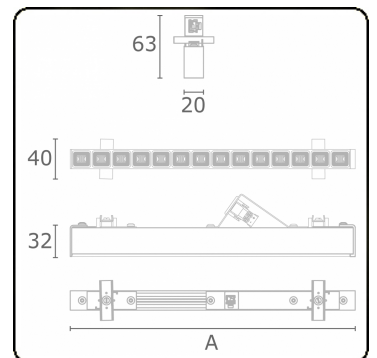

Photometric details

UGR	<19
CIE Fluxcode	99 99 100 99 81

Dimensions

A	1683 mm
---	---------

Remarks

LRLB optiek - 150mA - RAL

ENERGY

Verkrijgbaar op aanvraag.