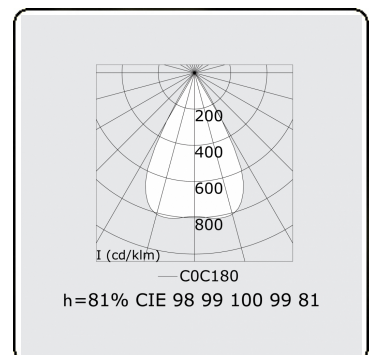

Photometric details

UGR	<19
CIE Fluxcode	99 99 100 99 81

Dimensions

A	1683 mm
---	---------

Remarks

LRLB optiek - 150mA - RAL

ENERGY

Verkrijgbaar op aanvraag.