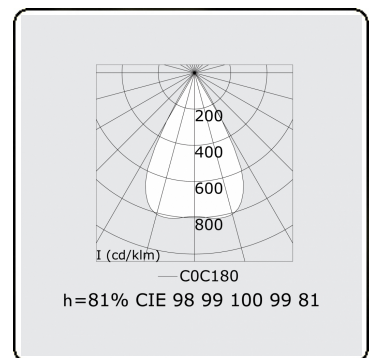

Lichttechnische gegevens

UGR	<19
CIE Fluxcode	99 99 100 99 81

Afmetingen

A	1403 mm
---	---------

Opmerkingen

LRLB optiek - 150mA - RAL

ENERGY

Verrijgbaar op aanvraag.