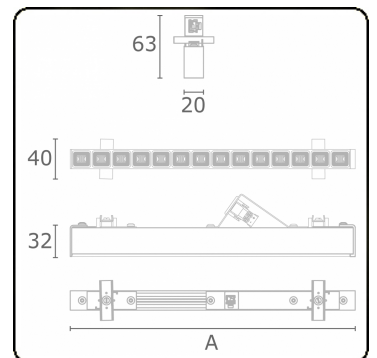

Photometric details

UGR	<19
CIE Fluxcode	99 99 100 99 81

Dimensions

A	1123 mm
---	---------

Remarks

LRLB optiek - 150mA - RAL

ENERGY

Verkrijgbaar op aanvraag.