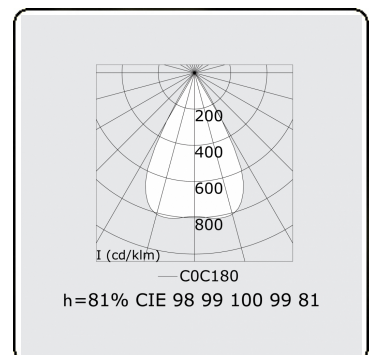

Photometric details

UGR	<19
CIE Fluxcode	99 99 100 99 81

Dimensions

A	1123 mm
---	---------

Remarks

LRLB optiek - 150mA - RAL

ENERGY

Verkrijgbaar op aanvraag.