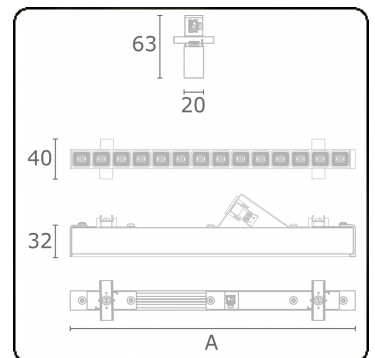

Photometric details

UGR	<19
CIE Fluxcode	99 99 100 99 81

Dimensions

A	843 mm
---	--------

Remarks

LRLB optiek - 150mA - RAL

ENERGY

Verkrijgbaar op aanvraag.