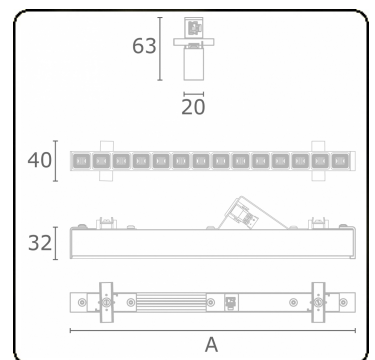

**Lichttechnische gegevens**

UGR	<19
CIE Fluxcode	99 99 100 99 81

**Afmetingen**

A	563 mm
---	--------

**Opmerkingen**

LRLB optiek - 150mA - RAL

**ENERGY**

Verkrijgbaar op aanvraag.