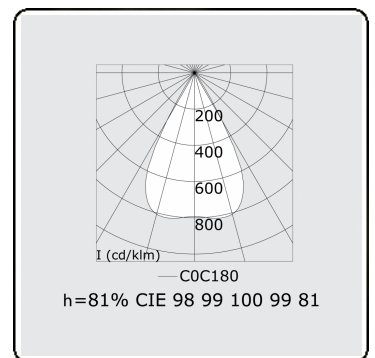

**Lichttechnische gegevens**

UGR	<19
CIE Fluxcode	99 99 100 99 81

**Afmetingen**

A	563 mm
---	--------

**Opmerkingen**

LRLB optiek - 150mA - RAL

**ENERGY**

Verrijgbaar op aanvraag.