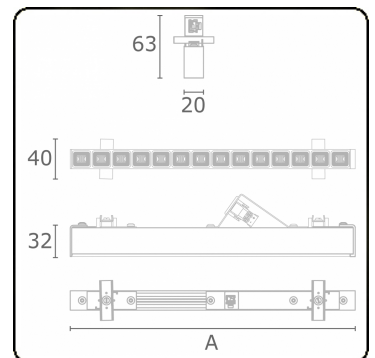

Photometric details

UGR	<19
CIE Fluxcode	99 99 100 99 81

Dimensions

A	1683 mm
---	---------

Remarks

LRLB optiek - 125mA DALI - RAL

ENERGY

Verkrijgbaar op aanvraag.