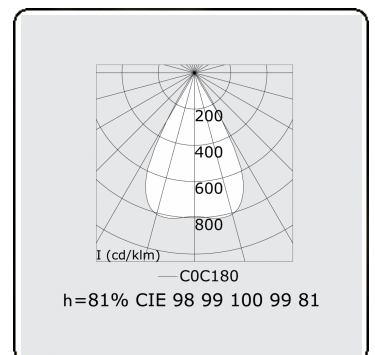

Photometric details

UGR	<19
CIE Fluxcode	99 99 100 99 81

Dimensions

A	1683 mm
---	---------

Remarks

LRLB optiek - 125mA DALI - RAL

ENERGY

Verkrijgbaar op aanvraag.