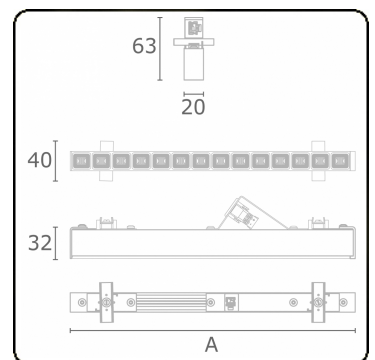

Lichttechnische Daten

UGR	<19
CIE Fluxcode	99 99 100 99 81

Abmessungen

A	1403 mm
---	---------

Bemerkungen

LRLB optiek - 125mA DALI - RAL

ENERGY

Verkrijgbaar op aanvraag.