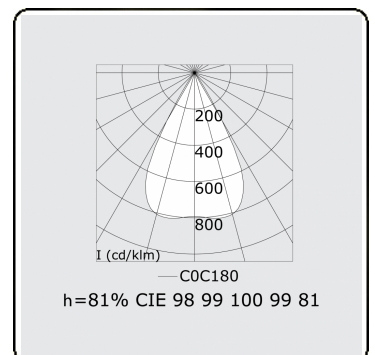

Lichttechnische Daten

UGR	<19
CIE Fluxcode	99 99 100 99 81

Abmessungen

A	1403 mm
---	---------

Bemerkungen

LRLB optiek - 125mA DALI - RAL

ENERGY

Verkrijgbaar op aanvraag.