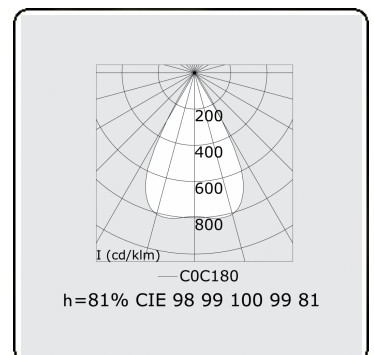

**Lichttechnische gegevens**

UGR	<19
CIE Fluxcode	99 99 100 99 81

**Afmetingen**

A	1403 mm
---	---------

**Opmerkingen**

LRLB optiek - 125mA DALI - RAL

**ENERGY**

Verkrijgbaar op aanvraag.