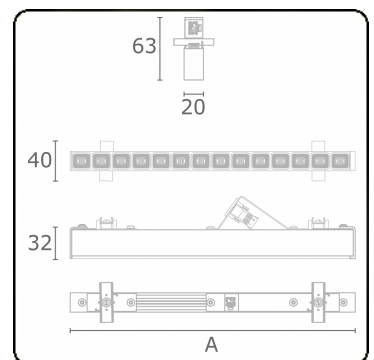

**Lichttechnische gegevens**

UGR	<19
CIE Fluxcode	99 99 100 99 81

**Afmetingen**

A	1403 mm
---	---------

**Opmerkingen**

LRLB optiek - 125mA DALI - RAL

**ENERGY**

Verkrijgbaar op aanvraag.