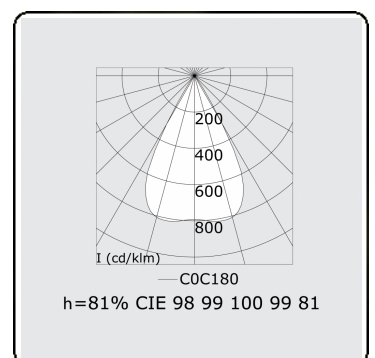

Lichttechnische gegevens

UGR	<19
CIE Fluxcode	99 99 100 99 81

Afmetingen

A	1123 mm
---	---------

Opmerkingen

LRLB optiek - 125mA DALI - RAL

ENERGY

Verrijgbaar op aanvraag.