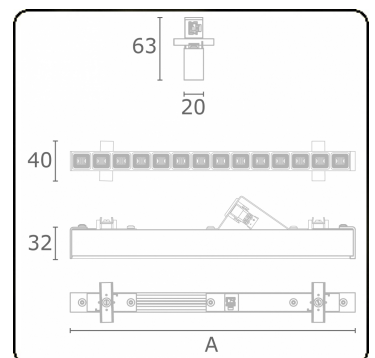

Lichttechnische gegevens

UGR	<19
CIE Fluxcode	99 99 100 99 81

Afmetingen

A	1123 mm
---	---------

Opmerkingen

LRLB optiek - 125mA DALI - RAL

ENERGY

Verrijgbaar op aanvraag.