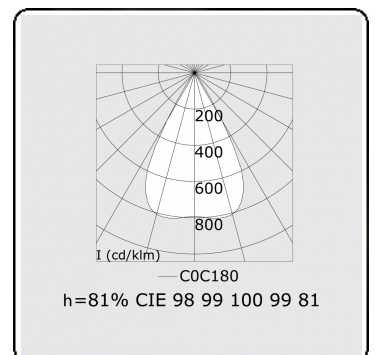

Lichttechnische gegevens

UGR	<19
CIE Fluxcode	99 99 100 99 81

Afmetingen

A	843 mm
---	--------

Opmerkingen

LRLB optiek - 125mA DALI - RAL

ENERG

Verkrijgbaar op aanvraag.