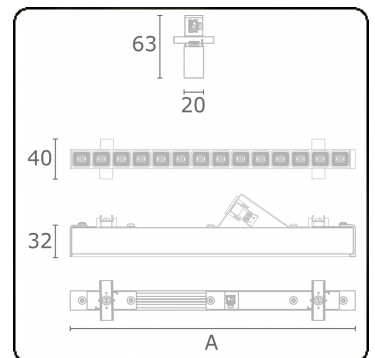

Photometric details

UGR	<19
CIE Fluxcode	99 99 100 99 81

Dimensions

A	843 mm
---	--------

Remarks

LRLB optiek - 125mA DALI - RAL

ENERGY

Verkrijgbaar op aanvraag.