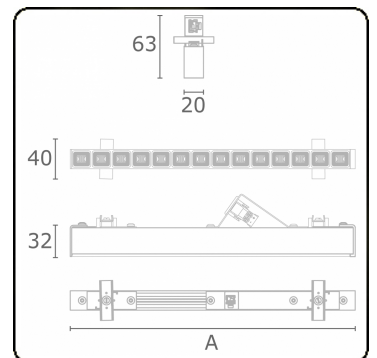

**Photometric details**

UGR	<19
CIE Fluxcode	99 99 100 99 81

**Dimensions**

A	1683 mm
---	---------

**Remarks**

LRLB optiek - 125mA - RAL

**ENERGY**

Verrijgbaar op aanvraag.