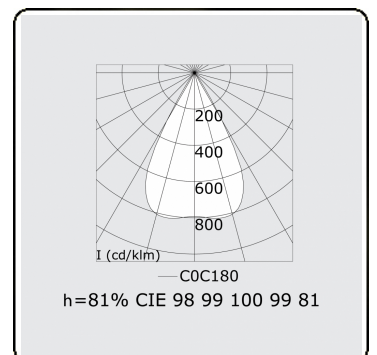

**Photometric details**

UGR	<19
CIE Fluxcode	99 99 100 99 81

**Dimensions**

A	1683 mm
---	---------

**Remarks**

LRLB optiek - 125mA - RAL

**ENERGY**

Verrijgbaar op aanvraag.