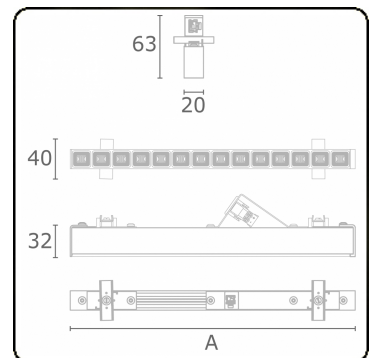

Photometric details

UGR	<19
CIE Fluxcode	99 99 100 99 81

Dimensions

A	1123 mm
---	---------

Remarks

LRLB optiek - 125mA - RAL

ENERGY

Verkrijgbaar op aanvraag.