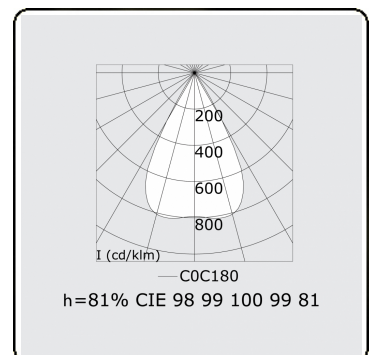

Photometric details

UGR	<19
CIE Fluxcode	99 99 100 99 81

Dimensions

A	1123 mm
---	---------

Remarks

LRLB optiek - 125mA - RAL

ENERGY

Verkrijgbaar op aanvraag.