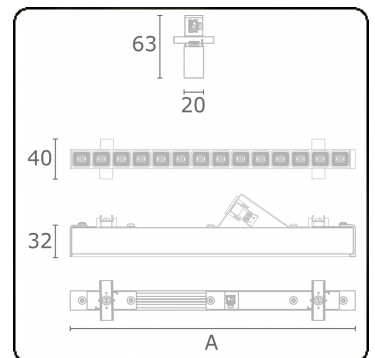

Photometric details

UGR	<19
CIE Fluxcode	99 99 100 99 81

Dimensions

A	1123 mm
---	---------

Remarks

LRLB optiek - 125mA - RAL

ENERGY

Verkrijgbaar op aanvraag.