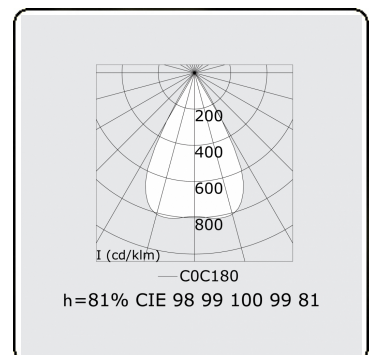

Photometric details

UGR	<19
CIE Fluxcode	99 99 100 99 81

Dimensions

A	563 mm
---	--------

Remarks

LRLB optiek - 125mA - RAL

ENERGY

Verkrijgbaar op aanvraag.