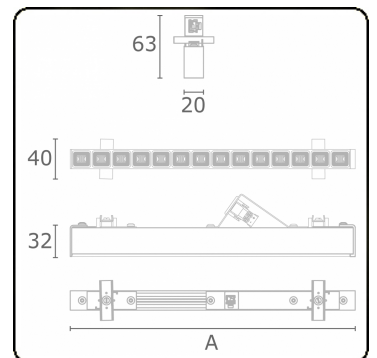

Photometric details

UGR	<19
CIE Fluxcode	99 99 100 99 81

Dimensions

A	563 mm
---	--------

Remarks

LRLB optiek - 125mA - RAL

ENERGY

Verkrijgbaar op aanvraag.