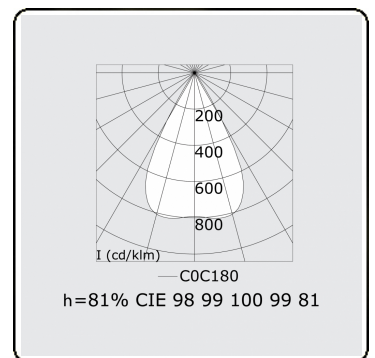

**Lichttechnische gegevens**

UGR	<19
CIE Fluxcode	99 99 100 99 81

**Afmetingen**

A	1403 mm
---	---------

**Opmerkingen**

LRLB optiek - 100mA DALI - RAL

**ENERGY**

Verrijgbaar op aanvraag.