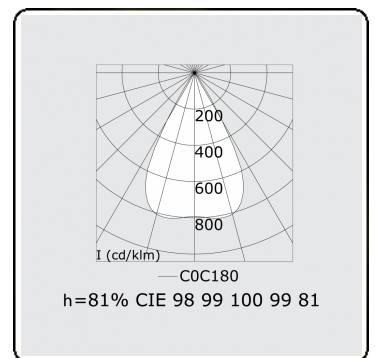

**Lichttechnische gegevens**

UGR	<19
CIE Fluxcode	99 99 100 99 81

**Afmetingen**

A	1403 mm
---	---------

**Opmerkingen**

LRLB optiek - 100mA DALI - RAL

**ENERGY**

A  
 Verkrijgbaar op aanvraag.  
B  
 Disponible sur demande.  
C  
D  
 Available on request.  
E  
F  
 Auf Anfrage.  
G