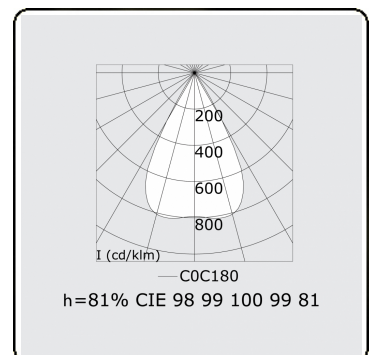

**Photometric details**

UGR	<19
CIE Fluxcode	99 99 100 99 81

**Dimensions**

A	563 mm
---	--------

**Remarks**

LRLB optiek - 100mA DALI - RAL

**ENERGY**

Verkrijgbaar op aanvraag.