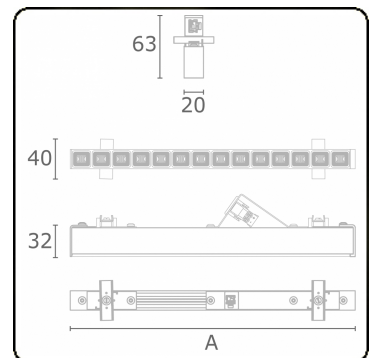

**Photometric details**

UGR	<19
CIE Fluxcode	99 99 100 99 81

**Dimensions**

A	563 mm
---	--------

**Remarks**

LRLB optiek - 100mA DALI - RAL

**ENERGY**

Verkrijgbaar op aanvraag.