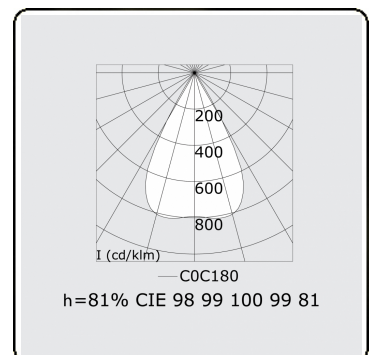

Lichttechnische gegevens

UGR	<19
CIE Fluxcode	99 99 100 99 81

Afmetingen

A	563 mm
---	--------

Opmerkingen

LRLB optiek - 100mA DALI - RAL

ENERGY

Verrijgbaar op aanvraag.