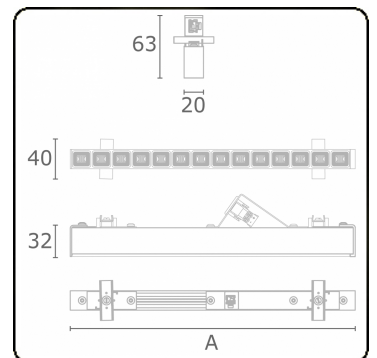

Photometric details

UGR	<19
CIE Fluxcode	99 99 100 99 81

Dimensions

A	563 mm
---	--------

Remarks

LRLB optiek - 100mA DALI - RAL

ENERGY

Verkrijgbaar op aanvraag.