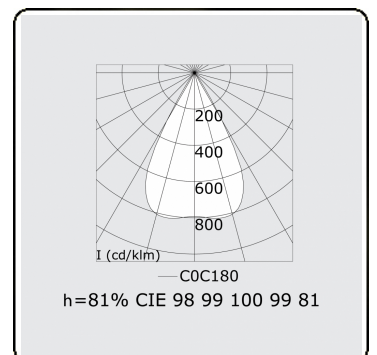

Photometric details

UGR	<19
CIE Fluxcode	99 99 100 99 81

Dimensions

A	563 mm
---	--------

Remarks

LRLB optiek - 100mA DALI - RAL

ENERGY

Verkrijgbaar op aanvraag.