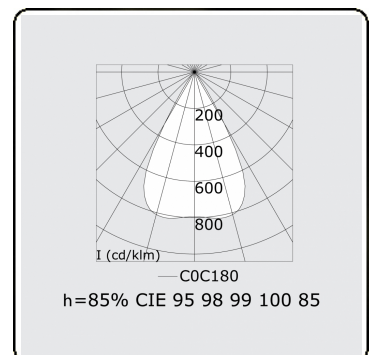

**Electric details**

Protection class	I
Supply	230V
Control gear box	Current driver

**Lamp details**

Lamptype	LED 4000K
Wattage	3,0W
Gross luminous flux	3450
Luminaire power	19,8W
Number	6
Lifetime LED module	L90/B50 > 50000h
Color tolerance	MacAdam 3
CRI	>80

**Photometric details**

UGR	<19
CIE Fluxcode	96 98 99 100 85

**Dimensions**

A	1683 mm
---	---------

**Remarks**

LRLW optiek - 75mA - RAL

**ENERGY**

Verrijgbaar op aanvraag.