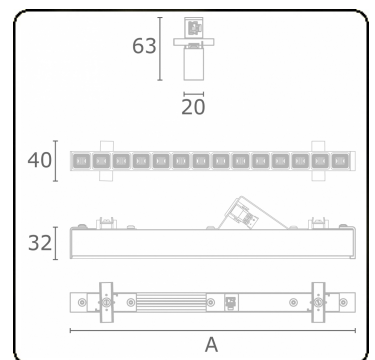

**Lichttechnische gegevens**

UGR	<19
CIE Fluxcode	96 98 99 100 85

**Afmetingen**

A	1683 mm
---	---------

**Opmerkingen**

LRLW optiek - 75mA - RAL

**ENERGY**

Verrijgbaar op aanvraag.