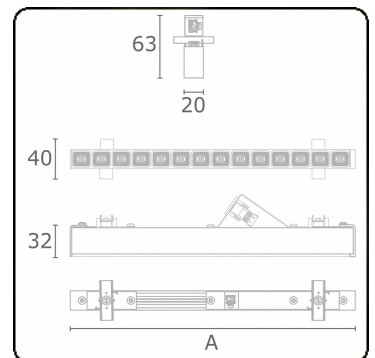

**Lichttechnische Daten**

UGR	<19
CIE Fluxcode	96 98 99 100 85

**Abmessungen**

A	1683 mm
---	---------

**Bemerkungen**

LRLW optiek - 75mA - RAL

**ENERGY**

Verrijgbaar op aanvraag.