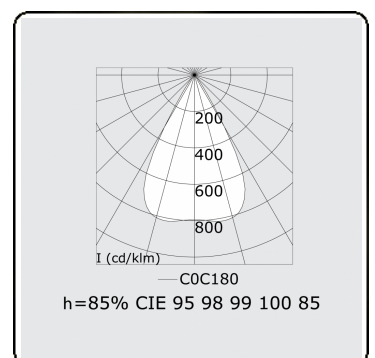

Lichttechnische gegevens

UGR	<19
CIE Fluxcode	96 98 99 100 85

Afmetingen

A	1683 mm
---	---------

Opmerkingen

LRLW optiek - 75mA - RAL

ENERG

Verrijgbaar op aanvraag.