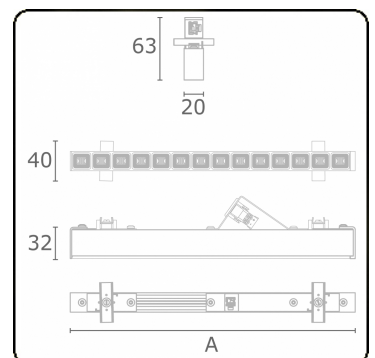

Lichttechnische gegevens

UGR	<19
CIE Fluxcode	96 98 99 100 85

Afmetingen

A	1683 mm
---	---------

Opmerkingen

LRLW optiek - 75mA - RAL

ENERG

Verrijgbaar op aanvraag.