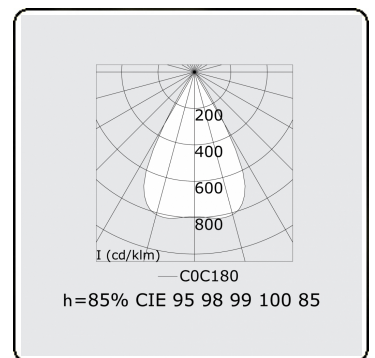

**Lichttechnische gegevens**

UGR	<19
CIE Fluxcode	96 98 99 100 85

**Afmetingen**

A	1403 mm
---	---------

**Opmerkingen**

LRLW optiek - 75mA - RAL

**ENERG**

Verrijgbaar op aanvraag.