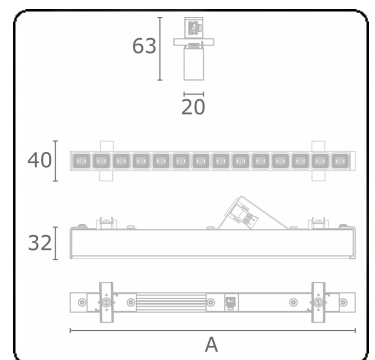

Lichttechnische Daten

| | |
|--------------|-----------------|
| UGR | <19 |
| CIE Fluxcode | 96 98 99 100 85 |

Abmessungen

| | |
|---|---------|
| A | 1403 mm |
|---|---------|

Bemerkungen

LRLW optiek - 75mA - RAL