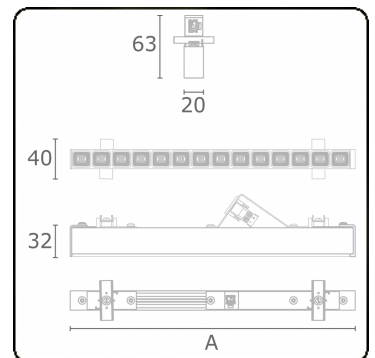

Lichttechnische gegevens

UGR	<19
CIE Fluxcode	96 98 99 100 85

Afmetingen

A	1403 mm
---	---------

Opmerkingen

LRLW optiek - 75mA - RAL

ENERGY

Verrijgbaar op aanvraag.