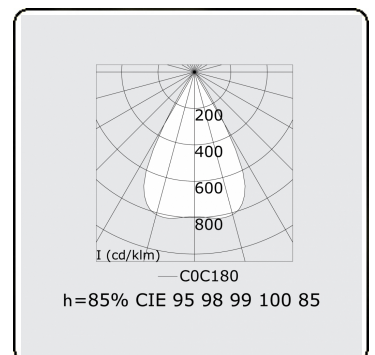

Lichttechnische gegevens

UGR	<19
CIE Fluxcode	96 98 99 100 85

Afmetingen

A	1403 mm
---	---------

Opmerkingen

LRLW optiek - 75mA - RAL

ENERGY

Verrijgbaar op aanvraag.