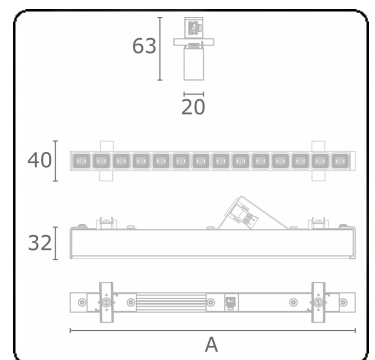

Lichttechnische Daten

| | |
|--------------|-----------------|
| UGR | <19 |
| CIE Fluxcode | 96 98 99 100 85 |

Abmessungen

| | |
|---|--------|
| A | 843 mm |
|---|--------|

Bemerkungen

LRLW optiek - 75mA - RAL