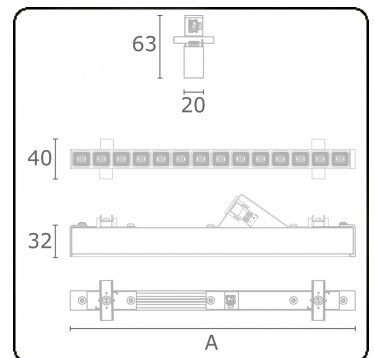

Photometric details

UGR	<19
CIE Fluxcode	96 98 99 100 85

Dimensions

A	843 mm
---	--------

Remarks

LRLW optiek - 75mA - RAL

ENERG

Verrijgbaar op aanvraag.