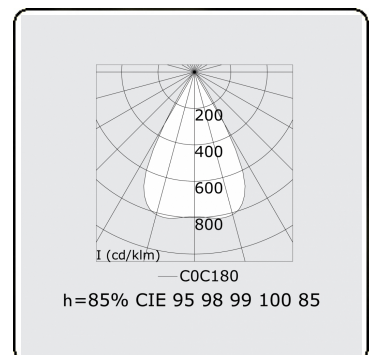

Photometric details

UGR	<19
CIE Fluxcode	96 98 99 100 85

Dimensions

A	843 mm
---	--------

Remarks

LRLW optiek - 75mA - RAL

ENERG

Verrijgbaar op aanvraag.