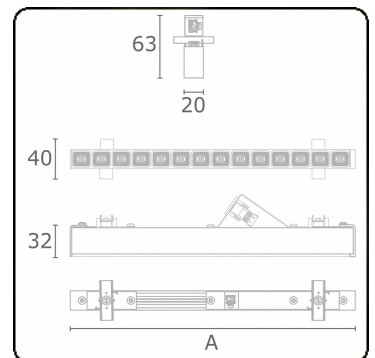

Photometric details

UGR	<19
CIE Fluxcode	96 98 99 100 85

Dimensions

A	843 mm
---	--------

Remarks

LRLW optiek - 75mA - RAL

ENERGY

Verkrijgbaar op aanvraag.