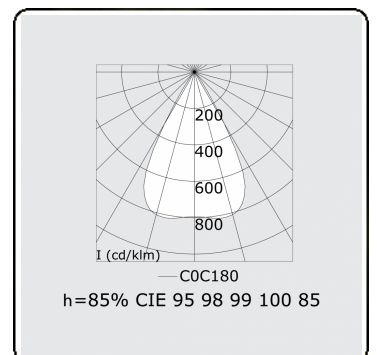

Lichttechnische gegevens

| | |
|--------------|-----------------|
| UGR | <19 |
| CIE Fluxcode | 96 98 99 100 85 |

Afmetingen

| | |
|---|--------|
| A | 843 mm |
|---|--------|

Opmerkingen

LRLW optiek - 75mA - RAL