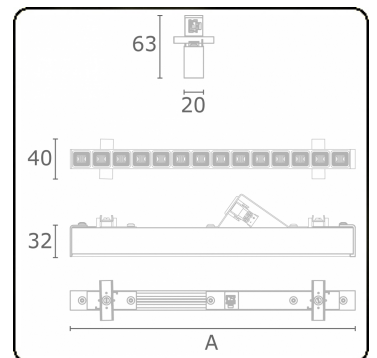

Lichttechnische gegevens

| | |
|--------------|-----------------|
| UGR | <19 |
| CIE Fluxcode | 96 98 99 100 85 |

Afmetingen

| | |
|---|--------|
| A | 843 mm |
|---|--------|

Opmerkingen

LRLW optiek - 75mA - RAL