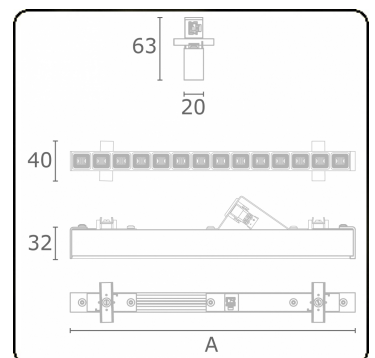

Lichttechnische Daten

| | |
|--------------|-----------------|
| UGR | <19 |
| CIE Fluxcode | 96 98 99 100 85 |

Abmessungen

| | |
|---|--------|
| A | 563 mm |
|---|--------|

Bemerkungen

LRLW optiek - 75mA - RAL