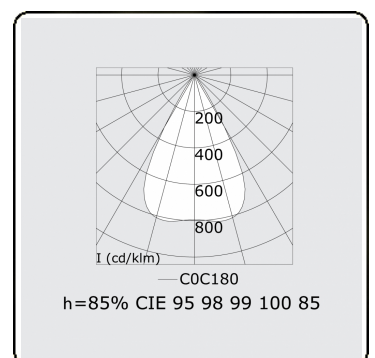

Lichttechnische Daten

| | |
|--------------|-----------------|
| UGR | <19 |
| CIE Fluxcode | 96 98 99 100 85 |

Abmessungen

| | |
|---|--------|
| A | 563 mm |
|---|--------|

Bemerkungen

LRLW optiek - 75mA - RAL