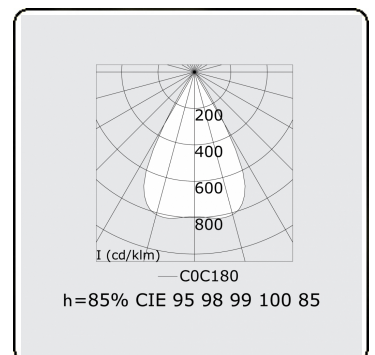

**Photometric details**

UGR	<19
CIE Fluxcode	96 98 99 100 85

**Dimensions**

A	563 mm
---	--------

**Remarks**

LRLW optiek - 75mA - RAL

**ENERGY**

Verkrijgbaar op aanvraag.