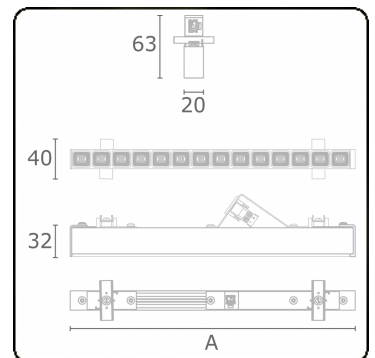

**Photometric details**

UGR	<19
CIE Fluxcode	96 98 99 100 85

**Dimensions**

A	563 mm
---	--------

**Remarks**

LRLW optiek - 75mA - RAL

**ENERGY**

Verkrijgbaar op aanvraag.