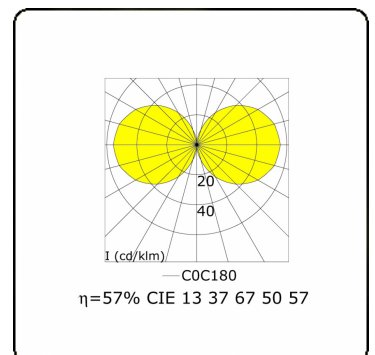

Kubik T3
35.06304-9906

Armaturegegevens

Montage	Grond
Lichtuittreding	Diffus
Afscherming	Opale plexi
Beschermingsgraad	IP 65
Behuizing	Aluminium
Afwerking	RAL 9006 blank aluminiumkleurig structuur
Keurmerken	CE, ISO 9001

Elektrische Gegevens

Veiligheidsklasse	I
Voeding	230V
Voorschakelapparaat	Stroomvoeding

Lampgegevens

Lamptype	LED 4000K
Wattage	39,2W
Bruto lichtstroom	7670
Armatuur vermogen	43W
Aantal	1
Levensduur LED module	L80/B10 > 72000h
Kleurtolerantie	MacAdam 3
CRI	>80

Lichttechnische gegevens

CIE Fluxcode	13 37 67 50 57

Opmerkingen

inclusief aansluitdeur met zekering

ENERGY

A
Verkrijgbaar op aanvraag.
B
Disponible sur demande.
C
D
Available on request.
E
F
Auf Anfrage.
G

WXYZ
kWh/1000h

MULTILINE® 2019/2015