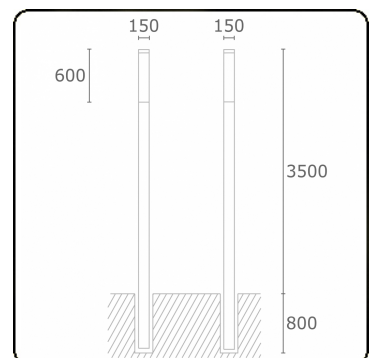

Kubik T3
35.06304-9906

Armaturegegevens

Montage	Grond
Lichtuittreding	Diffus
Afscherming	Opale plexi
Beschermingsgraad	IP 65
Behuizing	Aluminium
Afwerking	RAL 9006 blank aluminiumkleurig structuur
Keurmerken	CE, ISO 9001

Elektrische Gegevens

Veiligheidsklasse	I
Voeding	230V
Voorschakelapparaat	Stroomvoeding

Lampgegevens

Lamptype	LED 4000K
Wattage	39,2W
Bruto lichtstroom	7670
Armatuur vermogen	43W
Aantal	1
Levensduur LED module	L80/B10 > 72000h
Kleurtolerantie	MacAdam 3
CRI	>80

Lichttechnische gegevens

CIE Fluxcode	13 37 67 50 57

Opmerkingen

inclusief aansluitdeur met zekering

ENERGY

A
Verkrijgbaar op aanvraag.
B
Disponible sur demande.
C
D
Available on request.
E
F
Auf Anfrage.
G

WXYZ
kWh/1000h

MULTILINE® 2019/2015