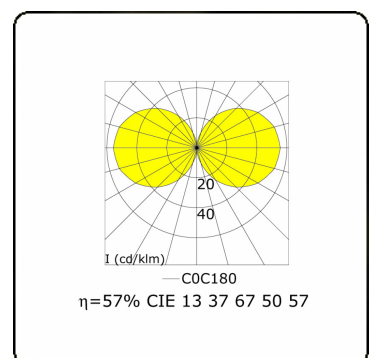

Kubik T3
35.06303-9906

Armatuurgegevens

Montage	Grond
Lichtuittreding	Diffus
Afscherming	Opale plexi
Beschermingsgraad	IP 65
Behuizing	Aluminium
Afwerking	RAL 9006 blank aluminiumkleurig structuur
Keurmerken	CE, ISO 9001

Elektrische Gegevens

Veiligheidsklasse	I
Voeding	230V
Voorschakelapparaat	Stroomvoeding

Lampgegevens

Lamptype	LED 3000K
Wattage	39,2W
Bruto lichtstroom	7330
Armatuur vermogen	43W
Aantal	1
Levensduur LED module	L80/B10 > 72000h
Kleurtolerantie	MacAdam 3
CRI	>80

Lichttechnische gegevens

CIE Fluxcode	137 37 67 50 57

Opmerkingen

inclusief aansluitdeur met zekering

ENERGY

A
Verkrijgbaar op aanvraag.
B
Disponible sur demande.
C
D
Available on request.
E
F
Auf Anfrage.
G

WXYZ
kWh/1000h

MULTILINE® 2019/2015