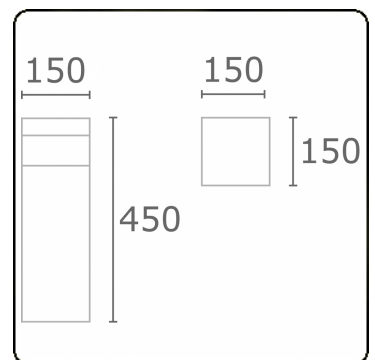

Kubik T2
35.06203-9910

Armatuurgegevens

Montage	Grond
Lichtuittreding	Diffus
Afscherming	Opale plexi
Beschermingsgraad	IP 65
Behuizing	Aluminium
Afwerking	RAL 9016 verkeerswit structuur
Keurmerken	CE, ISO 9001

Elektrische Gegevens

Veiligheidsklasse	I
Voeding	230V
Voorschakelapparaat	Stroomvoeding

Lampgegevens

Lamptype	LED 3000K
Wattage	8W
Bruto lichtstroom	1380
Armatuur vermogen	8,8W
Aantal	1
Levensduur LED module	L80/B10 > 72000h
Kleurtolerantie	MacAdam 3
CRI	>80

Lichttechnische gegevens

CIE Fluxcode	13 37 67 50 51

ENERGY

Verkrijgbaar op aanvraag.

Disponible sur demande.

Available on request.

Auf Anfrage.

WXYZ
kWh/1000h

MULTILINE®

2019/2015